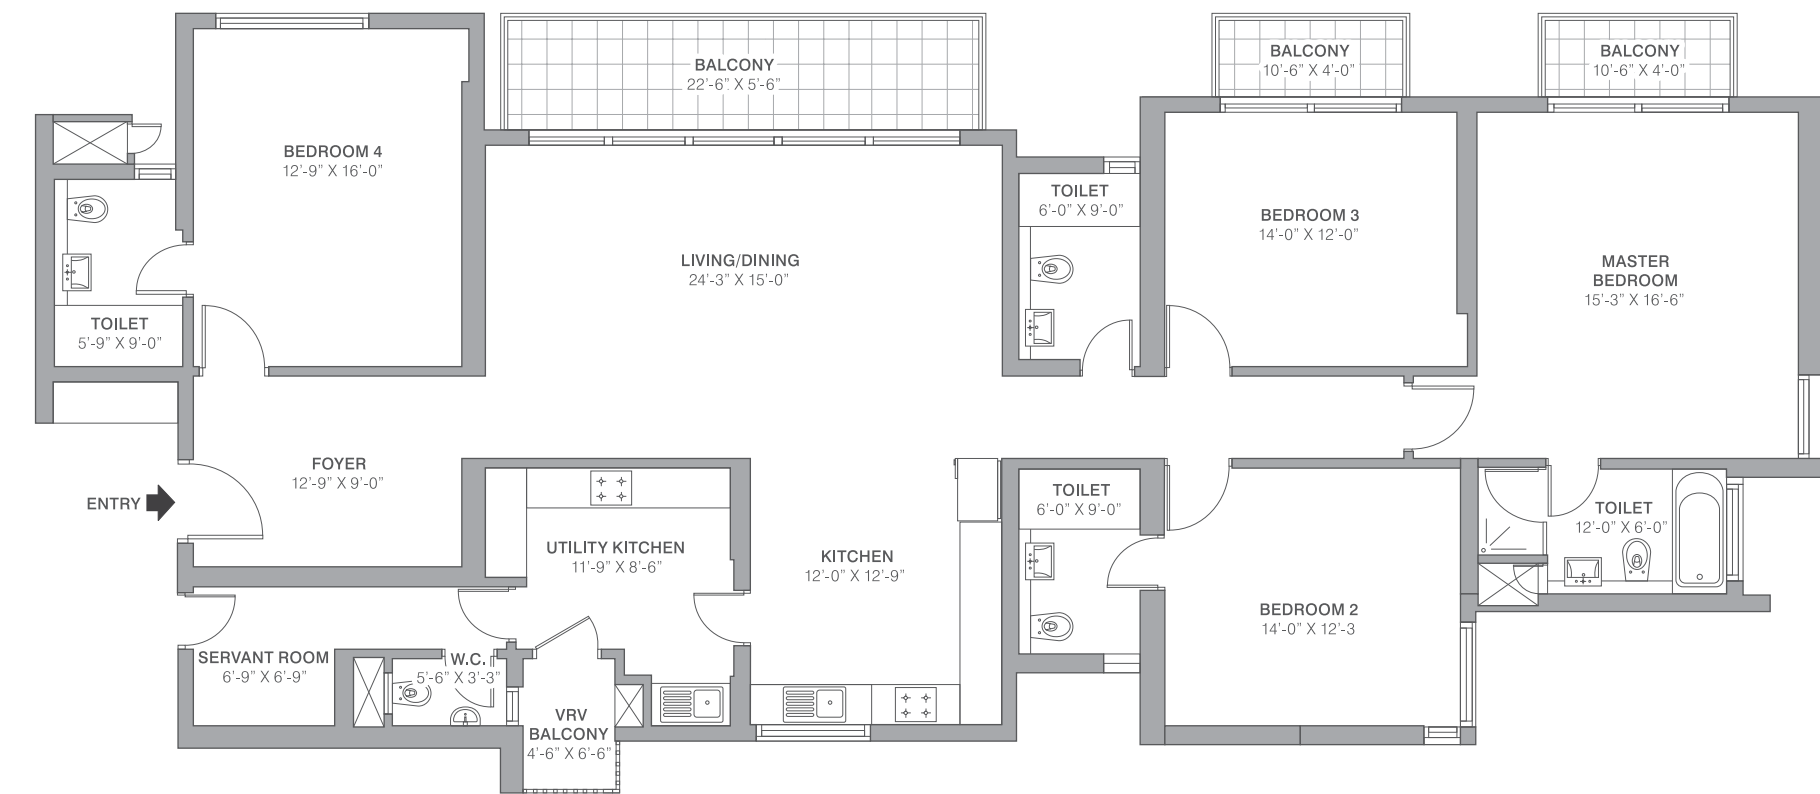

TOWER RESIDENCES

4 BHK - 3,320 SQ. FT. (EVEN FLOOR) (308.44 SQ. M.)

4 BHK - 3,355 SQ. FT. (ODD FLOOR) (311.69 SQ. M.)